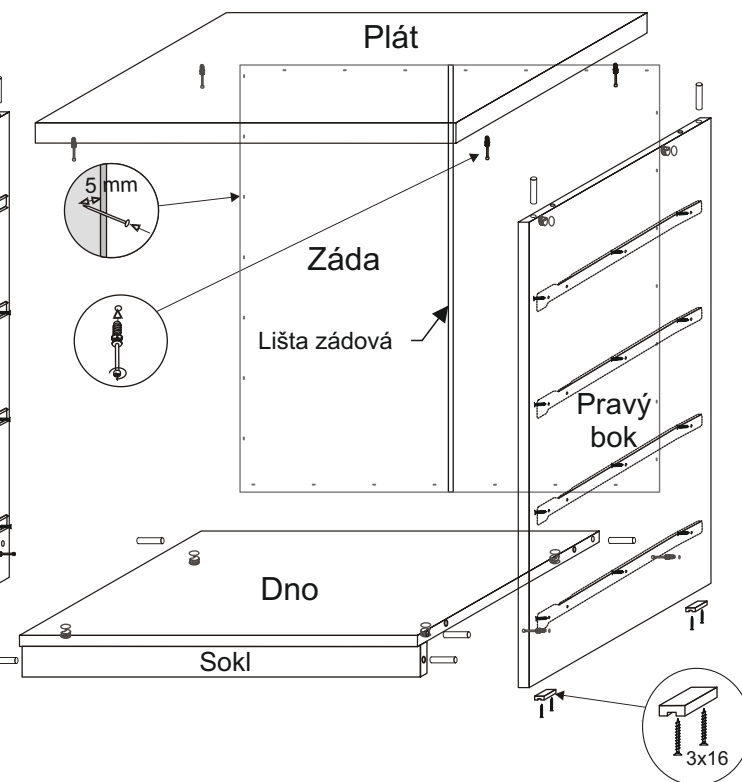

Komoda AURA 1 - hloubka 43cm

MONTÁŽNÍ NÁVOD

| | | |
|-------------------|-------|-------------------|
| BOK pravý | ----- | 83,5 x 42,8 =1ks |
| BOK levý | ----- | 83,5 x 42,8 =1ks |
| PLÁT horní | ----- | 90 x 43 =1ks |
| DNO spodní | ----- | 86,4 x 40,7=1ks |
| PŘEDKY zásuvek | ----- | 85,9 x 19,2=4ks |
| SOKL | ----- | 86,4 x 5=1ks |
| ZÁDA sololak | ----- | 79,3 x 44,3=2ks |
| ZÁSUVKY bok pravé | ----- | 35 x 10 =4ks |
| ZÁSUVKY bok levé | ----- | 35 x 10 =4ks |
| ZÁSUVKY zadek | ----- | 80,2 x10=4ks |
| | | /81,4x8,6=4ks 3D |
| ZÁSUVKY dno | ----- | 71,2 x 34,2=4ks |
| | | /82,4x35,5=4ks 3D |

| | | |
|-------------------------|-------|---------------|
| TYPL | ----- | 26ks |
| KONFIRMÁT | ----- | 8ks |
| ŠROUB EXCENTRU | ----- | 16ks |
| MATICE EXCENTRU | ----- | 16ks |
| VRUT 3x16 | ----- | 8ks /24ks 3D |
| VRUT 3,5x16 | ----- | 32ks /4ks 3D |
| HŘEBÍKY | ----- | 40ks /60ks 3D |
| ÚCHYTKA hrazda mat 16cm | ----- | 8ks |
| ŠROUB metrický M4 4x45 | ----- | 16ks |
| POJEZD 35cm | ----- | 4ks /4ks 3D |
| KLIČKA IMBUS | ----- | 1ks |
| KLUZÁK | ----- | 4ks |
| LIŠTA zádová 76,6 cm | ----- | 1ks |
| ČALOUNICKÁ podložka | ----- | 4ks 3D |
| EUROŠROUB 6,3x16 | ----- | 16ks 3D |