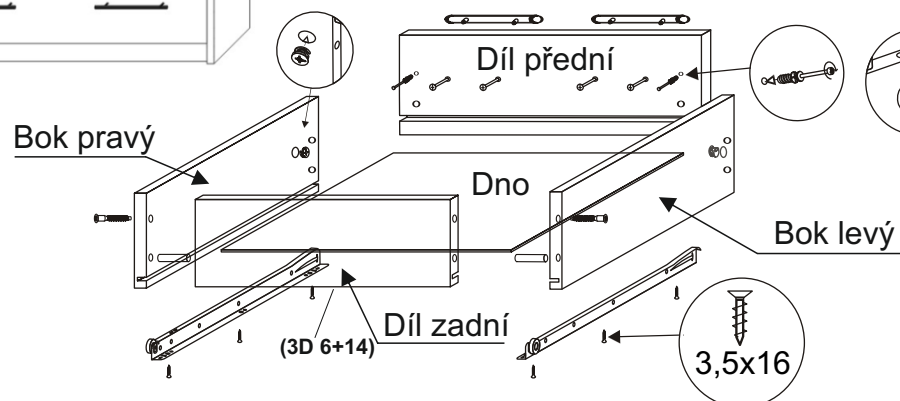

Komoda AURA 1 - hloubka 43cm

MONTÁŽNÍ NÁVOD

| | | |
|-------------------|-------|-------------------|
| BOK pravý | ----- | 83,5 x 42,8 =1ks |
| BOK levý | ----- | 83,5 x 42,8 =1ks |
| PLÁT horní | ----- | 90 x 43 =1ks |
| DNO spodní | ----- | 86,4 x 40,7=1ks |
| PŘEDKY zásuvek | ----- | 85,9 x 19,2=4ks |
| SOKL | ----- | 86,4 x 5=1ks |
| ZÁDA sololak | ----- | 79,3 x 44,3=2ks |
| ZÁSUVKY bok pravé | ----- | 35 x 10 =4ks |
| ZÁSUVKY bok levé | ----- | 35 x 10 =4ks |
| ZÁSUVKY zadek | ----- | 80,2 x10=4ks |
| | | /81,4x8,6=4ks 3D |
| ZÁSUVKY dno | ----- | 71,2 x 34,2=4ks |
| | | /82,4x35,5=4ks 3D |

| | | |
|-------------------------|-------|---------------|
| TYPL | ----- | 26ks |
| KONFIRMÁT | ----- | 8ks |
| ŠROUB EXCENTRU | ----- | 16ks |
| MATICE EXCENTRU | ----- | 16ks |
| VRUT 3x16 | ----- | 8ks /24ks 3D |
| VRUT 3,5x16 | ----- | 32ks /4ks 3D |
| HŘEBÍKY | ----- | 40ks /60ks 3D |
| ÚCHYTKA hrazda mat 16cm | ----- | 8ks |
| ŠROUB metrický M4 4x45 | ----- | 16ks |
| POJEZD 35cm | ----- | 4ks /4ks 3D |
| KLIČKA IMBUS | ----- | 1ks |
| KLUZÁK | ----- | 4ks |
| LIŠTA zádová 76,6 cm | ----- | 1ks |
| ČALOUNICKÁ podložka | ----- | 4ks 3D |
| EUROŠROUB 6,3x16 | ----- | 16ks 3D |