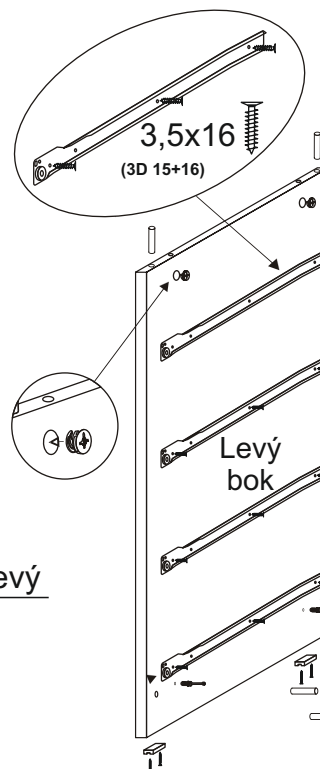

Komoda AURA 1 - hloubka 43cm

MONTÁŽNÍ NÁVOD

| | | |
|-------------------|-------|-------------------|
| BOK pravý | ----- | 83,5 x 42,8 =1ks |
| BOK levý | ----- | 83,5 x 42,8 =1ks |
| PLÁT horní | ----- | 90 x 43 =1ks |
| DNO spodní | ----- | 86,4 x 40,7=1ks |
| PŘEDKY zásuvek | ----- | 85,9 x 19,2=4ks |
| SOKL | ----- | 86,4 x 5=1ks |
| ZÁDA sololak | ----- | 79,3 x 44,3=2ks |
| ZÁSUVKY bok pravé | ----- | 35 x 10 =4ks |
| ZÁSUVKY bok levé | ----- | 35 x 10 =4ks |
| ZÁSUVKY zadek | ----- | 80,2 x10=4ks |
| | | /81,4x8,6=4ks 3D |
| ZÁSUVKY dno | ----- | 71,2 x 34,2=4ks |
| | | /82,4x35,5=4ks 3D |

| | | |
|-------------------------|-------|---------------|
| TYPL | ----- | 26ks |
| KONFIRMÁT | ----- | 8ks |
| ŠROUB EXCENTRU | ----- | 16ks |
| MATICE EXCENTRU | ----- | 16ks |
| VRUT 3x16 | ----- | 8ks /24ks 3D |
| VRUT 3,5x16 | ----- | 32ks /4ks 3D |
| HŘEBÍKY | ----- | 40ks /60ks 3D |
| ÚCHYTKA hrazda mat 16cm | ----- | 8ks |
| ŠROUB metrický M4 4x45 | ----- | 16ks |
| POJEZD 35cm | ----- | 4ks /4ks 3D |
| KLIČKA IMBUS | ----- | 1ks |
| KLUZÁK | ----- | 4ks |
| LIŠTA zádová 76,6 cm | ----- | 1ks |
| ČALOUNICKÁ podložka | ----- | 4ks 3D |
| EUROŠROUB 6,3x16 | ----- | 16ks 3D |

| | | | |
|----------------------------------|-----------------------------------|--------------------------------|-----------------------------------|
| 1 typl 26ks | 2 konfirmát 8ks | 3 šroub exc. 16ks | 4 matice exc. 16ks |
| 5 vrut 3x16 8ks /24ks 3D | 6 vrut 3,5x16 32ks /4ks 3D | 7 hřebíky 40ks /60ks 3D | 8 klíčka imbus 1ks |
| 9 pojezd 30cm 4ks | 10 kluzák 4ks | 11 zádová lišta | 12 úchytka rozteč 16cm 8ks |
| šroub M 4x45 do úchytky 16ks | čalounická podložka 4ks 3D | celovýsuv 4ks 3D | Eurošroub 16ks 3D |