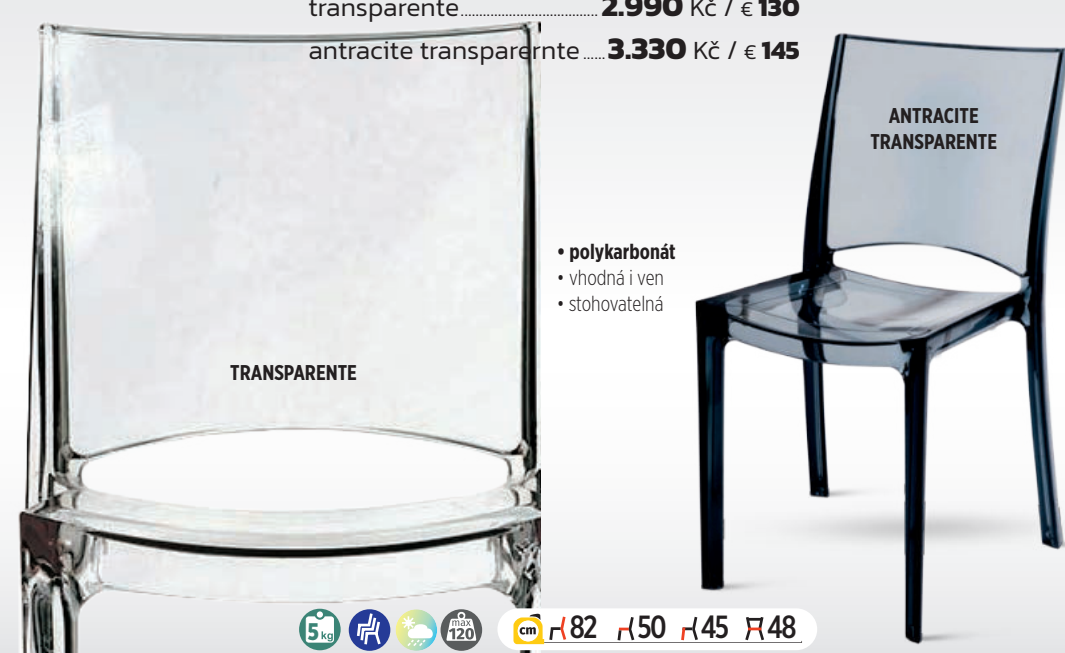

5 kg 120 cm 81 52 45 52

židle **B-SIDE** ..... od **2.990** Kč / € 130

transparente..... **2.990** Kč / € 130
antracite transparente..... **3.330** Kč / € 145

- polykarbonát
- vhodná i ven
- stohovatelná

TRANSPARENTE

ANTRACITE
TRANSPARENTE