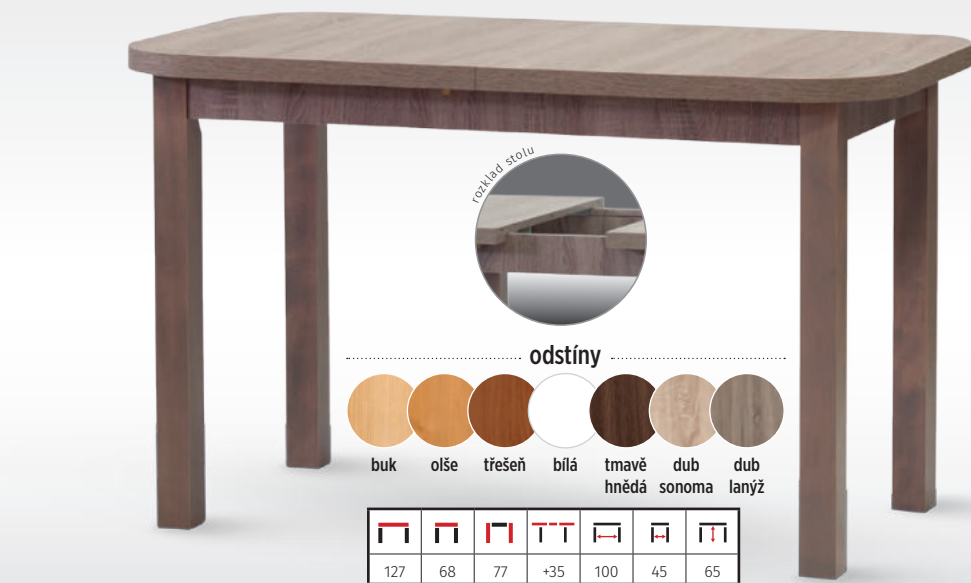

127	68	77	+35	100	45	65