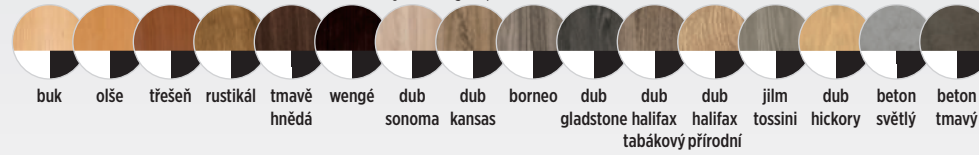

stůl **CLASSIC** se židlemi **NANCY**
dub masiv o židlích více na str. 18

konferenční stůl **CLASSIC** od **17.000** Kč / € 740

varianta 1 a 4

odstíny

varianta 2

odstíny desky - podnož bílá / černá

varianta 3