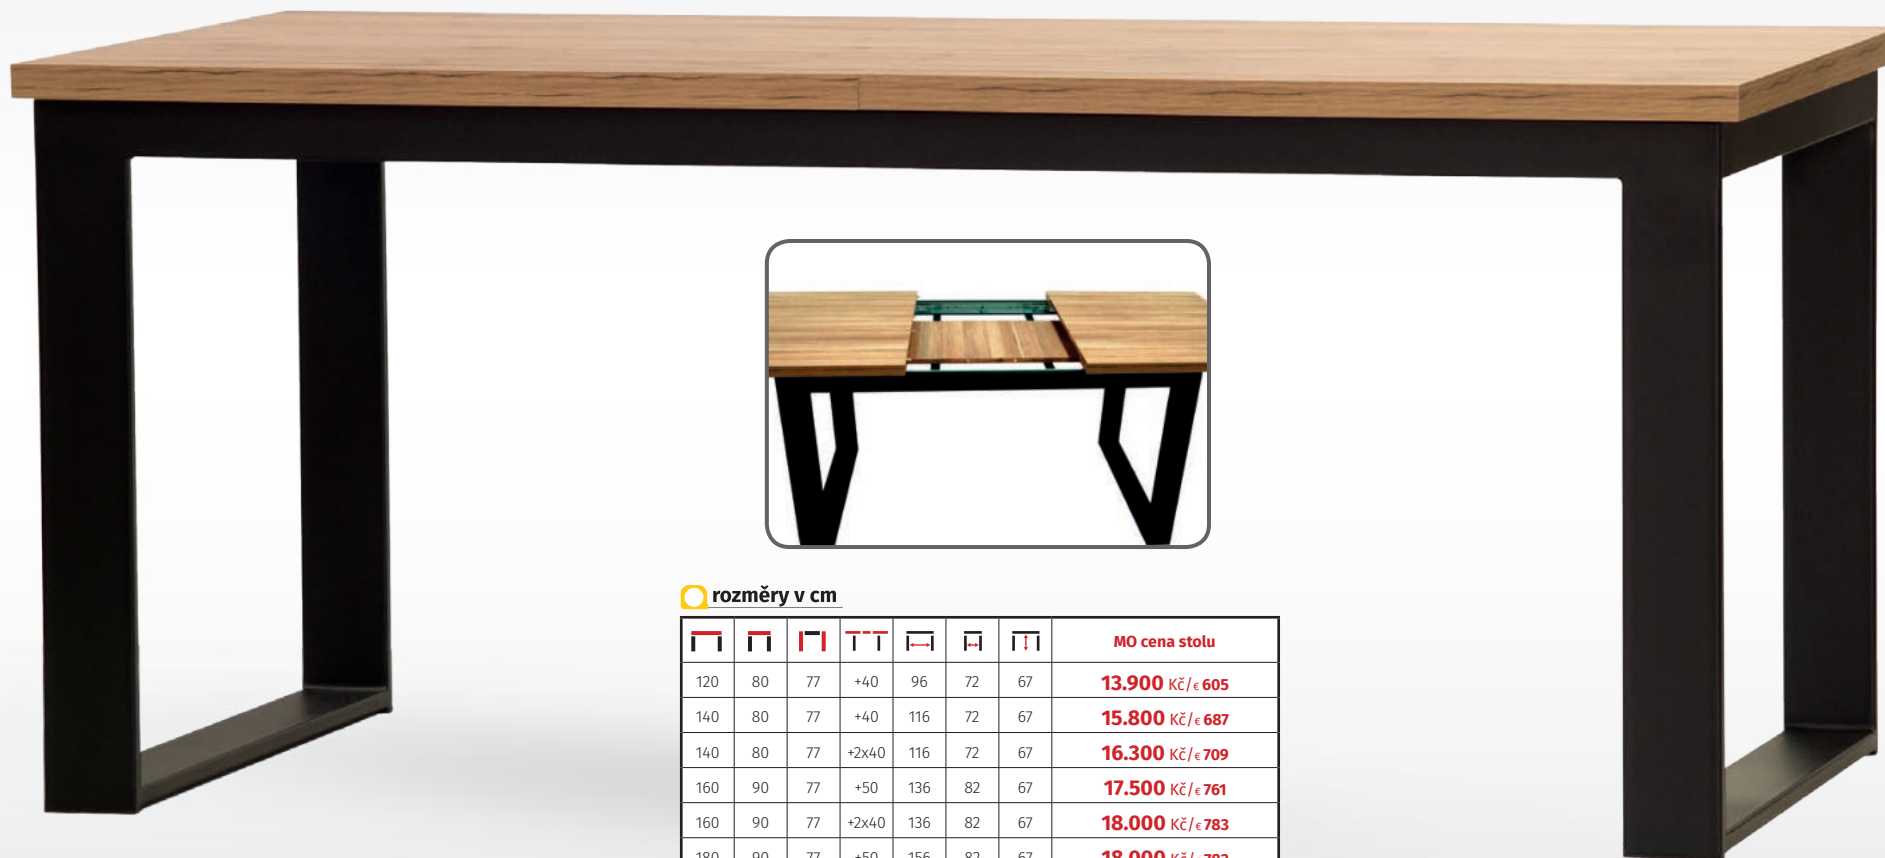

Podnož je upravena práškovou barvou – vysoká odolnost !