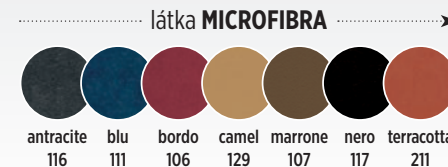

Náhledy látek najdete v tomto katalogu na stránkách 66-67.

6 kg 155 cm 88 cm 40 cm 47 cm 44 cm

židle **SIENA** s masivním sedákem

1.490 Kč / € 65

židle **SIENA** s čalouněným sedákem

1.490 Kč / € 65

zakázka - **1.680** Kč / € 73
(dodání 4-6 týdnů)