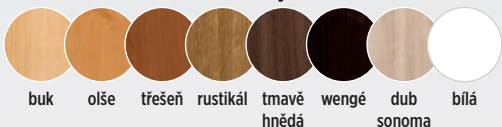

1.950 Kč / € 85

buk masiv

cm
h 30
h 52-70

6kg

odstíny

stůl **CASA mia** se židlemi **PAYSANE**
o židkách více na str. 11

							pevný stůl	s rozkladem +40cm
80	80	77	66	66	65		5.330 Kč/€ 232	7.590 Kč/€ 330
120	80	77	106	66	65		6.160 Kč/€ 268	8.690 Kč/€ 378
140	80	77	126	66	65		6.930 Kč/€ 302	9.350 Kč/€ 407
160	80	77	146	66	65		7.590 Kč/€ 330	10.120 Kč/€ 440
180	80	77	166	66	65		8.470 Kč/€ 369	10.980 Kč/€ 478