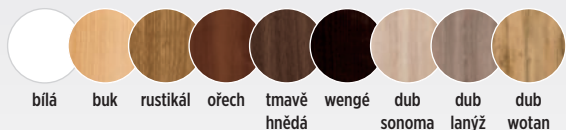

stůl **KARLOS**

od **4.660 Kč / € 203**

- deska lamino 36 mm
- hrana ABS
- nohy kov - černá
- možnost individuálních rozměrů

odstíny

stůl **KARLOS** se židlemi **NICO**
o židlech více na str. 8

☐	☐	☐	☐	☐	☐	MO cena
90	90	75	58	58	71	4.660 Kč / € 203
120	80	75	88	48	71	5.130 Kč / € 223
140	80	75	108	48	71	5.370 Kč / € 234
160	80	75	128	48	71	5.600 Kč / € 244
160	90	75	128	58	71	6.060 Kč / € 264
180	90	75	148	58	71	6.420 Kč / € 280