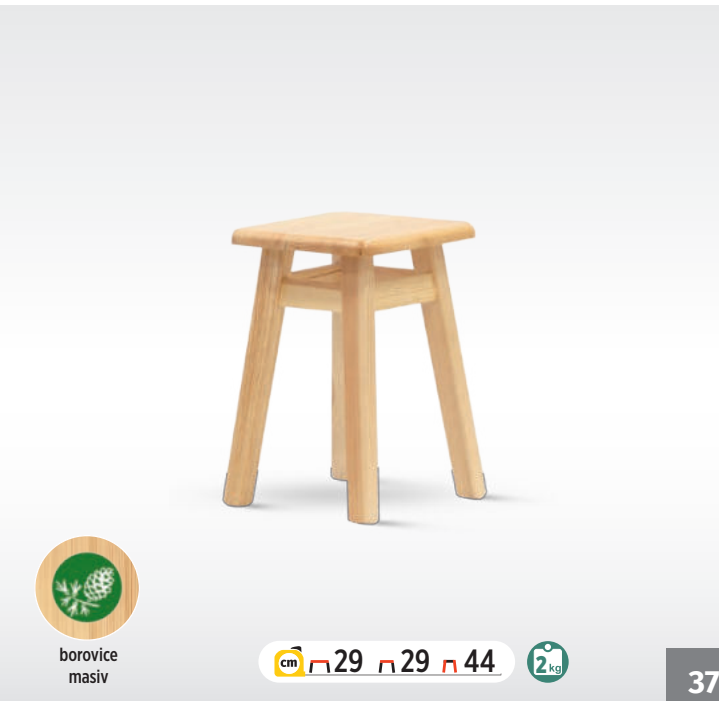

borovice masiv

stolička **PINO** **580** Kč / € 26

cm H36 H22 H24

2 kg

borovice masiv

židle **PINO BAMBINO** **680** Kč / € 30

• dodáváme v demontu

lavice **PINO BAMBINO** **1.180** Kč / € 52

• dodáváme v demontu

stůl **PINO BAMBINO** **1.180** Kč / € 52

• dodáváme v demontu

cm H56 H26 H30 P29

cm H56 H25 H30 P70

borovice masiv

75	40	48	60	26	41

taburet **PINO** **680** Kč / € 30