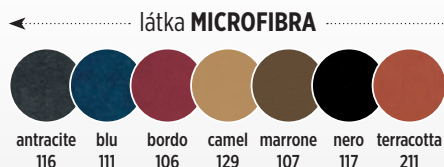

zakázka - **1.490** Kč / € 65
(dodání 4-6 týdnů)

zakázkové látky	
BEKY LUX	BOLTON NEW
CARABU	DELGADO
GENEZA soft	LIMA
MIRON	MYSTIC
SOREL	TRISTAN
koženka FOCUS	

Náhledy látek najdete v tomto katalogu na stránkách 66-67