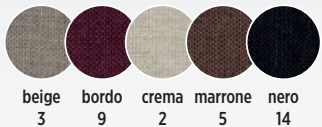

zakázkové látky	
BOLTON NEW	DELGADO
GENEZA soft	MIRON
MYSTIC	SOREL

Náhledy látek najdete v tomto katalogu na stránkách 66-67.

zakázka - **2.390** Kč / € 104
(dodání 4-6 týdnů)

zakázkové látky	
BOLTON NEW	CÁRABU
DELGADO	GENEZA soft
LIMA	MIRON
MYSTIC	SOREL

Náhledy látek najdete v tomto katalogu na stránkách 66-67.

židle **ERIKA** se stolem **FORTE**
odstín **BUK** / látka **verde** o stolu více na str. 44

zakázka - **2.180** Kč / € 95
(dodání 4-6 týdnů)

látka **BOSS**