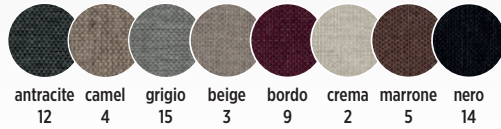

látka **BOSS**

dub masiv

6 kg H 103 H 42 H 48 H 45