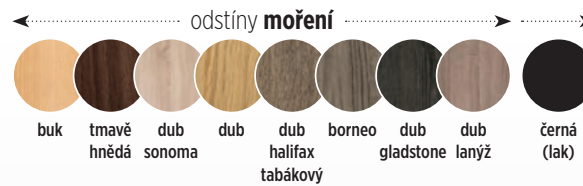

židle **VIOLA** s čalouněným sedákem

2.450 Kč / € 107

židle **VIOLA** s masivním sedákem

2.450 Kč / € 107

černá **2.550** Kč / € 111

židle **VIOLA** se stolem **TOP**
odstín **BUK** s čalouněným sedákem o stolu více na str. 46