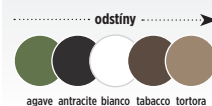

ROCKING 1.490 Kč / € 60

doplňěk ke křesílku FOLIO, který ho změní na houpací