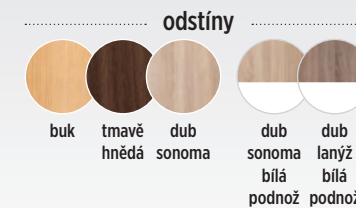

stůl **LONG BOY** (až pro 12 osob) se židlemi **CLAYTON**

aby se stůl neprohýbal je doplněný nastavitelnými kovovými podpěrami