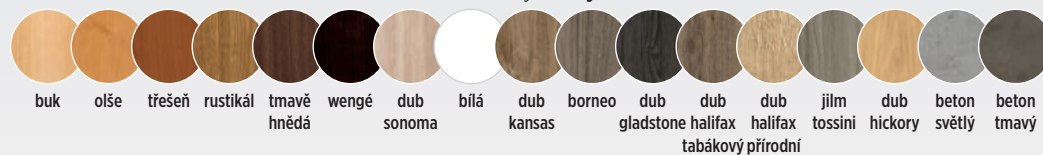

- pevný, nebo s rozkladem
- deska lamino zesílená na 25 mm
- hrana ABS
- nohy masiv 7 x 7 cm
- možnost individuálních rozměrů

odstíny desky

odstíny podnože

najděte si tu svoji variantu

stůl **CASA mia** se židlemi **GRANDE**
odstín **DUB KANSAS / BÍLÁ** o židkách více na str. 7