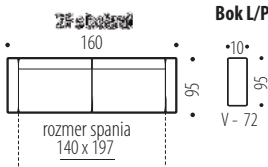

16 **NELA** **NOVINKA**

MODERNÁ, ROZKLADACIA SEDACIA SÚPRAVA NA KAŽDOENNÉ SPANIE • Kostra – BUK+PREGLEJKA • V sedacej časti je použitý VLNOVEC + PRUŽINOVÝ MATRAC • Nastaviteľné opierky hlavy • Nohy – kov, drevo • **Výška sedacej súpravy 82 cm** • Rozklad TALIANSKY na každodenné spanie • Rozmer matracu 120 x 197 cm (výška 12 cm)

Hĺbka sedu: 58 cm
Výška sedu: 45 cm

17 **HERAKLES**

Hĺbka sedu (po vankúš): 55 cm
Výška sedu: 52 cm

MODERNÁ, KOMFORTNÁ ROZKLADACIA POHOVKA NA KAŽDODENNÉ SPANIE • Rozklad AUTOMAT • V sedacej a chrbtovej časti je použitý systém dvojitého pruženia na VLNOVCI + PRUŽINOVÉ JADRO (matrac) pre komfortné sedenie, spanie a dlhú životnosť • V korpuse je úložný priestor • Výška sedu je komfortných 52 cm.

EDUARD

18
88 cm
80 cm

19

ALAN

58 cm
65 cm

TIBOR

20
65 cm
58 cm

EDUARD – KOMFORTNÉ, RELAXAČNÉ KRESLO • Drevené nožičky – výška 18 cm, **výška kresla 110 cm** • **Výška sedu 51 cm**

ALAN – KOMFORTNÉ, RELAXAČNÉ KRESLO • Drevené nožičky – výška 40 cm, **výška kresla 85 cm** • **Výška sedu 47 cm**

TIBOR – KOMFORTNÉ, RELAXAČNÉ KRESLO • Drevené nožičky – výška 40 cm, **výška kresla 85 cm** • **Výška sedu 47 cm**

ALAN, TIBOR – operadlový korpus – LAMINÁT háttámla korpusz – Laminált

16. NELA ÚJ

Modern ágyazható ülőgarnitúra mindennapi alvásra • Váz: buk + furnér • Az ülőrészen: gyapot + rugós matrac • Állítható fejtámlák • Láb: fém, fa • Az otomán részben ágy-neműtartó található • Az ülőgarnitúra magassága 82 cm • Szerkezet: BELGA - A matrac méretei 120 x 197 cm (magassága 12 cm)

17. HERAKLES ÚJ

Modern, kényelmes ágyazható kanapé mindennapi alvásra • Az ülő- és hátrészen: kettősrugózás gyapot + rugós mag (matrac) a kényelmes ülésért, alvásért és hosszas élettartamért - A vázban ágy-neműtartó található • Az ülőrész magassága 52cm • Szerkezet: AUTOMAT

SCHÉMA ROZLOŽENIA SEDACÍCH SÚPRAV