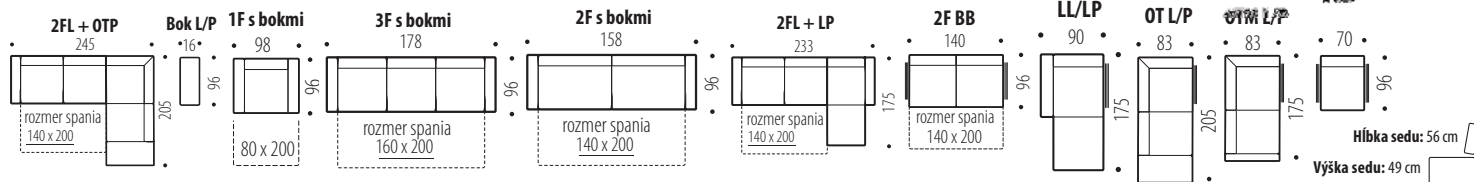

6 KATY NOVINKA

MODERNÁ, ROZKLADACIA, SYSTÉMOVÁ SEDACIA SÚPRAVA S ÚP • Kostra – BUK + PREGLEJKA • V sedacej časti je použitý VLNOVEC + HR STUDENÁ PENA + SILIKÓN • Nohy – kov, drevo, 10 cm • Operadlové vankúše: VOLĹNÉ • **Výška sedacej súpravy 98 cm** • V otmánovej časti je ÚLOŽNÝ priestor • Rozklad 1F, 2F, 3Fukcia / PUMA LONG