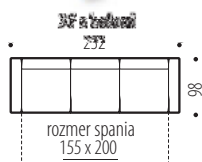

7 **SALI** **NOVINKA**

Hĺbka sedu: 55 cm
Výška sedu: 52 cm