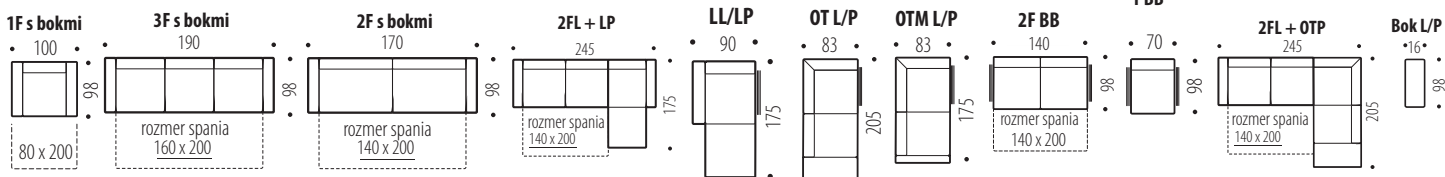

4 GORDON NOVINKA

MODERNÁ, ROZKLADACIA SEDACIA SÚPRAVA S ÚP • Kostra – BUK + PREGLEJKA • V sedacej časti je použitý VLNOVEC + HR STUDENÁ PENA + SILIKÓN • Nohy – kov, drevo, 15 cm • **Výška sedacej súpravy 88 cm** • Rozklad KLIK-KLAK