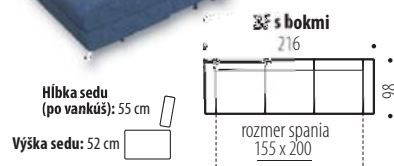

10 POSEIDON

NOVINKA

Hĺbka sedu
(po vankúš): 55 cm
Výška sedu: 52 cm

EXKLUZÍVNA ROZKLADACIA POHOVKA NA KAŽDODENNÉ SPANIE • Rozklad AUTOMAT • Kostra MASÍV • V sedacej a chrbtovej časti je použitý systém dvojitého pruženia na VLNOVCI + TAŠTIČKOVÝ MATRAC pre komfortné sedenie a dlhú životnosť pohovky • V korpuse pohovky je úložný priestor • Výška sedu je komfortných 52 cm.

NOVINKA

11 BAKCHUS

EXKLUZÍVNA ROZKLADACIA POHOVKA NA KAŽDODENNÉ SPANIE • Rozklad AUTOMAT • Kostra MASÍV, v sedacej a chrbtovej časti je použitý systém dvojitého pruženia na VLNOVCI + TAŠTIČKOVÝ MATRAC pre komfortné sedenie a dlhú životnosť pohovky • V korpuse pohovky je úložný priestor • V operadlovej časti je použitý granulát + silikónová výplň • Nohy – chróm • Výška sedu je komfortných 52 cm.

12 TITAN

NOVINKA

Hĺbka sedu
(po vankúš): 55 cm
Výška sedu: 52 cm

EXKLUZÍVNA ROZKLADACIA POHOVKA NA KAŽDODENNÉ SPANIE • Rozklad AUTOMAT • Kostra MASÍV • V sedacej a chrbtovej časti je použitý systém dvojitého pruženia na VLNOVCI + TAŠTIČKOVÝ MATRAC pre komfortné sedenie, spanie a dlhú životnosť pohovky • V korpuse pohovky je úložný priestor • Výška sedu je komfortných 52 cm.

10. POSEIDON ÚJ

Exkluzívny ágyazható kanapé mindennapi alvásra • Váz: maszív • Az ülőrészben: kettősrugózás gyapot + táskamatrac a kényelmes ülésért és hosszas élettartamért • A vázban ágyneműtartó található • Az ülőrész magassága 52 cm • Szerkezet: AUTOMAT

11. BAKCHUS ÚJ

Exkluzívny ágyazható kanapé mindennapi alvásra • Váz: maszív • Az ülőrészben: kettősrugózás gyapot + táskamatrac a kényelmes ülésért és hosszas élettartamért • A támlarészben granulátum és szilikon-töltelék található • A vázban ágyneműtartó található • Láb: króm • Az ülőrész magassága 52 cm • Szerkezet: AUTOMAT

12. TITAN ÚJ