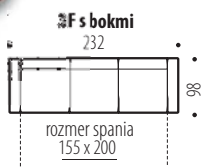

13 **LUCIA** **NOVINKA**

Hĺbka sedu: 55 cm
Výška sedu: 52 cm

EXKLUZÍVNA ROZKLADACIA POHOVKA NA KAŽDODENNÉ SPANIE • Rozklad AUTOMAT • Kostra MASÍV
• V sedacej a chrbtovej časti je použitý systém dvojitého pruženia na VLNOVCI + TAŠTIČKOVÝ MATRAC pre komfortné sedenie a dlhú životnosť pohovky • V korpuse pohovky je úložný priestor • **Výška sedacej súpravy je 78/98 cm** • Výška sedu je komfortných 52 cm.