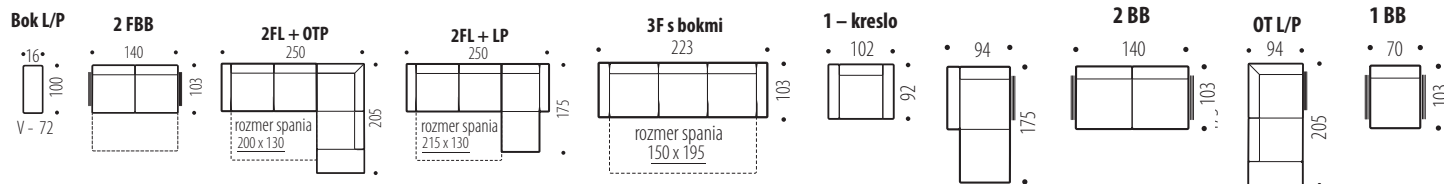

*Nové
modely
2023*

NEJDE NÁM LEN O DIZAJN, ALE O KOMFORT, KTORÝ SI MÔŽETE KÚPIŤ ZA DOBRÚ CENU

LC&HOME[®]
MADE BY LC PARTNERS

www.lm-interier.cz

1 SIMONA NOVINKA

ROZKLADACIA SYSTÉMOVÁ SEDACIA SÚPRAVA NA KAŽDODENNÉ SPANIE • kostra MASÍV • V sedacej a chrbtovej časti je použitý VLNOVEC + TAŠTIČKOVÝ MATRAC + SILIKÓN v operadlovej časti • V korpuse pohovky je úložný priestor • Nohy: drevo, výška 10 cm • Operadlové vankúše: VOLNÉ • **Výška sedacej súpravy je 95 cm** • Výška sedacej časti je komfortných 50 cm • Rozklad DL – AUTOMAT.

Hĺbka sedu: 56 cm
Výška sedu: 50 cm

2 MARKÉTA NOVINKA

MODERNÁ ROZKLADACIA SEDACIA SÚPRAVA • Kostra – BUK + PREGLEJKA • V sedacej časti je použitý VLNOVEC + HR STUDENÁ PENA + SILIKÓN • Nohy – kov, drevo 5 cm • Operadlové vankúše: VOLNÉ • **Výška sedacej súpravy 88 cm** • V otmánovej časti je ÚLOŽNÝ priestor • Rozklad DL – Automat

1. SIMONA ÚJ

Ágyazható ülőgarnitúra mindennapi alvásra • Az ágyazhatóság szerkezete DL – AUTOMAT • Váz: masszív • Az ülő- és hátrészben gyapot + táskamatrac + szilikon támlarészben is • A vázban agyneműtartó • Lábak: fa, magassága 10 cm • A hátrésznél a párnák szabadon állnak • Az ülőgarnitúra magassága 95 cm • Az ülőrész magassága 50 cm