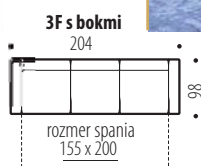

12 TITAN

NOVINKA

Hĺbka sedu
(po vankúš): 55 cm
Výška sedu: 52 cm

EXKLUZÍVNA ROZKLADACIA POHOVKA NA KAŽDODENNÉ SPANIE • Rozklad AUTOMAT • Kostra MASÍV • V sedacej a chrbtovej časti je použitý systém dvojitého pruženia na VLNOVCI + TAŠTIČKOVÝ MATRAC pre komfortné sedenie, spanie a dlhú životnosť pohovky • V korpuse pohovky je úložný priestor • Výška sedu je komfortných 52 cm.