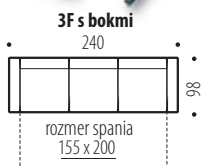

9 **SALI LUX** **NOVINKA**

Hĺbka sedu: 55 cm
Výška sedu: 52 cm