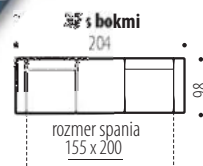

13 **LUCIA** **NOVINKA**

Hĺbka sedu: 55 cm
Výška sedu: 52 cm

EXKLUZÍVNA ROZKLADACIA POHOVKA NA KAŽDODENNÉ SPANIE • Rozklad AUTOMAT • Kostra MASÍV
• V sedacej a chrbtovej časti je použitý systém dvojitého pruženia na VLNOVCI + TAŠTIČKOVÝ MATRAC pre komfortné sedenie a dlhú životnosť pohovky • V korpuse pohovky je úložný priestor • **Výška sedacej súpravy je 78/98 cm** • Výška sedu je komfortných 52 cm.

NOVINKA

14 **AFRODITA**

EXKLUZÍVNA ROZKLADACIA POHOVKA NA KAŽDODENNÉ SPANIE • Rozklad AUTOMAT
• Kostra MASÍV • V sedacej a chrbtovej časti je použitý systém dvojitého pruženia na VLNOVCI + TAŠTIČKOVÝ MATRAC pre komfortné sedenie a dlhú životnosť pohovky • V korpuse pohovky je úložný priestor • Výška sedu je komfortných 52 cm.

Hĺbka sedu (po vankúš): 55 cm
Výška sedu: 52 cm

15 **LERY** **NOVINKA**

Hĺbka sedu (po vankúš): 55 cm
Výška sedu: 52 cm

EXKLUZÍVNA ROZKLADACIA POHOVKA NA KAŽDODENNÉ SPANIE • Rozklad AUTOMAT • Kostra MASÍV • V sedacej a chrbtovej časti je použitý systém dvojitého pruženia na VLNOVCI + TAŠTIČKOVÝ MATRAC pre komfortné sedenie a dlhú životnosť pohovky • V korpuse pohovky je úložný priestor • Výška sedu je komfortných 52 cm.