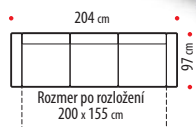

Hĺbka sedu: 58 cm
Výška sedu: 45 cm

17 **HERAKLES**

Hĺbka sedu (po vankúš): 55 cm
Výška sedu: 52 cm

MODERNÁ, KOMFORTNÁ ROZKLADACIA POHOVKA NA KAŽDODENNÉ SPANIE • Rozklad AUTOMAT • V sedacej a chrbtovej časti je použitý systém dvojitého pruženia na VLNOVCI + PRUŽINOVÉ JADRO (matrac) pre komfortné sedenie, spanie a dlhú životnosť • V korpuse je úložný priestor • Výška sedu je komfortných 52 cm.