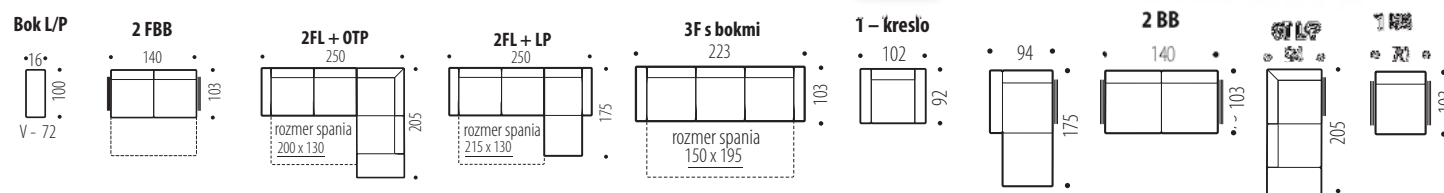

*Nové
modely
2023*

NEJDE NÁM LEN O DIZAJN, ALE O KOMFORT, KTORÝ SI MÔŽETE KÚPIŤ ZA DOBRÚ CENU

LC&HOME[®]
MADE BY LC PARTNERS

www.lm-interier.cz

1 SIMONA NOVINKA

ROZKLADACIA SYSTÉMOVÁ SEDACIA SÚPRAVA NA KAŽDODENNÉ SPANIE • kostra MASÍV • V sedacej a chrbtovej časti je použitý VLNOVEC + TAŠTIČKOVÝ MATRAC + SILIKÓN v operadlovej časti • V korpuse pohovky je úložný priestor • Nohy: drevo, výška 10 cm • Operadlové vankúše: VOLNÉ • **Výška sedacej súpravy je 95 cm** • Výška sedacej časti je komfortných 50 cm • Rozklad DL – AUTOMAT.

Hĺbka sedu: 56 cm
Výška sedu: 50 cm

2 MARKÉTA NOVINKA

MODERNÁ ROZKLADACIA SEDACIA SÚPRAVA • Kostra – BUK + PREGLEJKA • V sedacej časti je použitý VLNOVEC + HR STUDENÁ PENA + SILIKÓN • Nohy – kov, drevo 5 cm • Operadlové vankúše: VOLNÉ • **Výška sedacej súpravy 88 cm** • V otmánovej časti je ÚLOŽNÝ priestor • Rozklad DL – Automat

1. SIMONA ÚJ

Ágyazható ülőgarnitúra mindennapi alvásra • Az ágyazhatóság szerkezete DL – AUTOMAT • Váz: masszív • Az ülő- és hátrészben gyapot + táskamatrac + szilikon támlarészben is • A vázban agyneműtartó • Lábak: fa, magassága 10 cm • A hátrésznél a párnák szabadon állnak • Az ülőgarnitúra magassága 95 cm • Az ülőrész magassága 50 cm