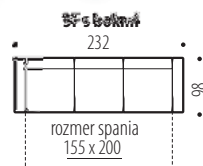

SALI EXCLUSIVE

Hĺbka sedu: 55 cm
Výška sedu: 52 cm

EXKLUZÍVNA ROZKLADACIA POHOVKA NA KAŽDODENNÉ SPANIE • Rozklad AUTOMAT • kostra MASÍV • V sedacej a chrbtovej časti je použitý systém dvojitého pruženia na VLNOVCI + TAŠTIČKOVÝ MATRAC pre komfortné sedenie, spanie a dlhú životnosť pohovky • V korpuse pohovky je úložný priestor • **Výška sedacej súpravy je 78/98 cm** • Výška sedu je komfortných 52 cm.