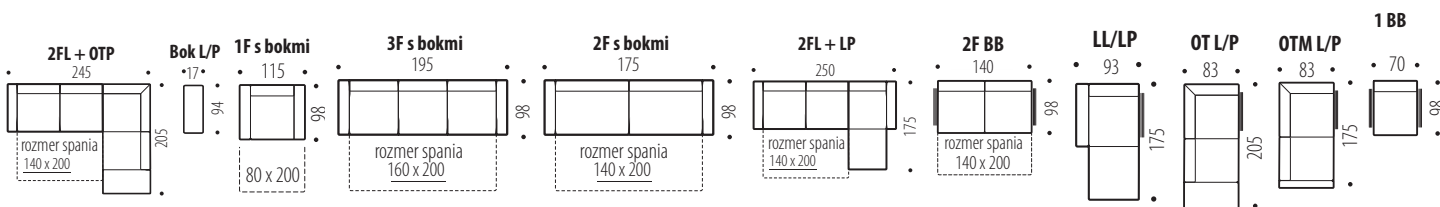

5. BELINDA ÚJ

Modern ágyazható ülőgarnitúra ágyneműtartóval • Váz: bükk + furnér • Az ülőrészen: gyapot + HR hideghab + szilikon • Láb: fém, fa 10 cm • A hátrésznél lévő párnák szabadon állnak • **Az ülőgarnitúra magassága 90 cm** • Az otmán részben ágyneműtartó található • Szerkezet 1F, 2F, 3Funkció / PUMA LONG

6. KATY ÚJ

Modern ágyazható ülőgarnitúra ágyneműtartóval • Váz: bükk + furnér • Az ülőrészen: gyapot+HR hideghab+ szilikon • Láb: fém, fa 10 cm • A hátrésznél lévő párnák szabadon állnak • **Az ülőgarnitúra magassága 98 cm** • Az otmán részben ágyneműtartó található • Szerkezet 1F, 2F, 3Funkciós / PUMA LONG