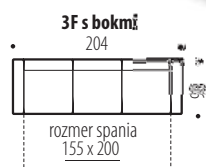

10 POSEIDON

NOVINKA

Hĺbka sedu
(po vankúš): 55 cm
Výška sedu: 52 cm

EXKLUZÍVNA ROZKLADACIA POHOVKA NA KAŽDODENNÉ SPANIE • Rozklad AUTOMAT • Kostra MASÍV • V sedacej a chrbtovej časti je použitý systém dvojitého pruženia na VLNOVCI + TAŠTIČKOVÝ MATRAC pre komfortné sedenie a dlhú životnosť pohovky • V korpuse pohovky je úložný priestor • Výška sedu je komfortných 52 cm.